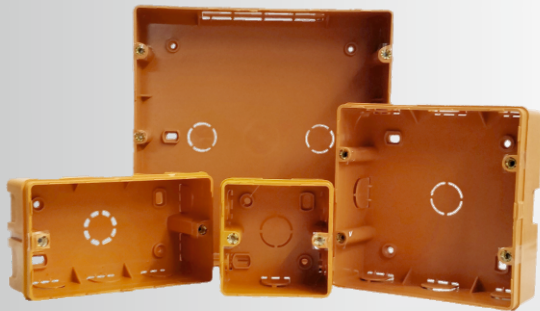

Decor
modular series

CONCEALED BOXES

CONCEALED PVC BOX

CODE	MODULE	Size (mm) L x B x Ht	LP	Pkg (pcs)
C301	1 Module	75 x 78 x 55	32.00	10
C303	3 Module	100 x 78 x 55	41.00	10
C304	4 Module	135 x 78 x 55	48.00	10
C305	6 Module	204 x 78 x 55	86.00	5
C306	8 Module Sq	130 x 134 x 55	96.00	5
C307	8 Module Hz	230 x 78 x 55	115.00	5
C308	12 Module	204 x 132 x 55	127.00	5
C309	18 Module	204 x 208 x 55	181.00	5