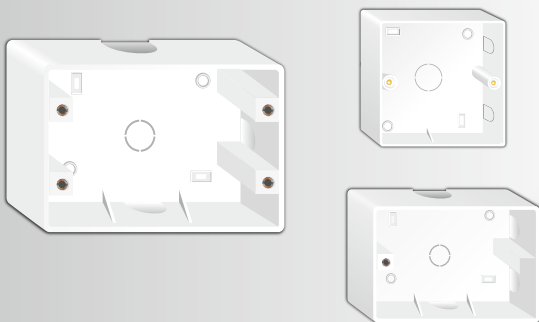

Decor
modular series

SURFACE BOXES

SURFACE MODULAR BOXES

CODE	MODULE	Size (mm)	LP	Pkg (pcs)
H201	1 Module	87 x 85 x 46	60.00	20
H203	3 Module	112 x 85 x 46	75.00	10
H204	4 Module	146 x 85 x 46	85.00	10
H205	6 Module	220 x 87 x 46	107.00	10
H206	8 Module Sq	150 x 144 x 46	123.00	5
H207	8 Module Hz	250 x 87 x 46	132.00	10
H208	12 Module	215 x 155 x 46	162.00	5
H209	18 Module	219 x 219 x 46	215.00	5